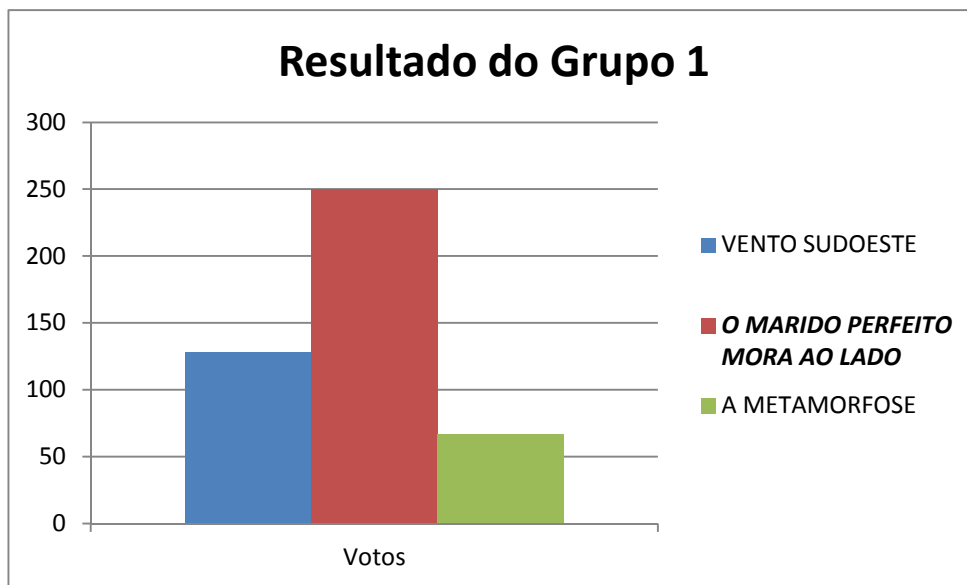

# UNIVERSIDADE CANDIDO MENDES

## Resultado Enquete PCL 2014-1

Resultado do Grupo 1	Votos
VENTO SUDOESTE	128
<b><i>O MARIDO PERFEITO MORA AO LADO</i></b>	<b>250</b>
A METAMORFOSE	67
<b>TOTAL</b>	<b>445</b>

Resultado do Grupo 2	Votos
UM BEIJO DE COLOMBINA	109
<b><i>O JULGAMENTO DE LÚCIFER</i></b>	<b>213</b>
1984	123
<b>TOTAL</b>	<b>445</b>